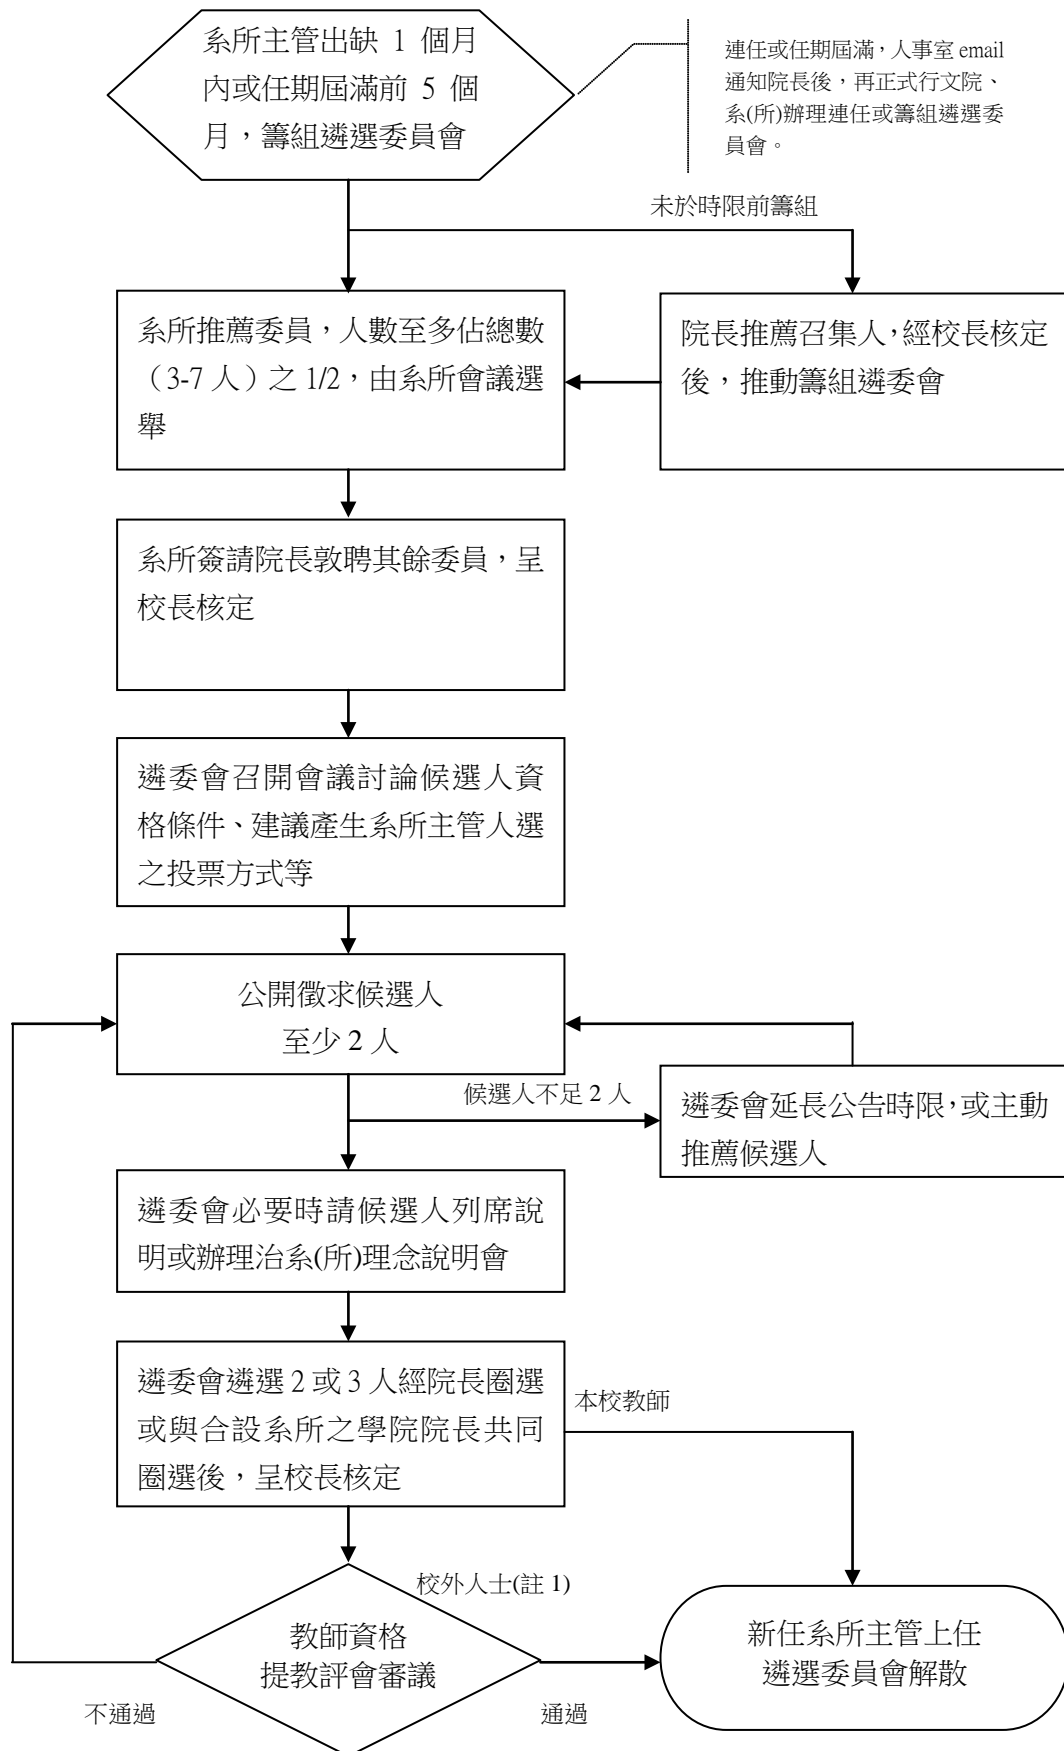

國立陽明大學系所主管遴選作業流程

104.09

註 1：為期新任系所主管如期到任，請掌握時程，於辦理遴選之當學期，提請教評會審議。